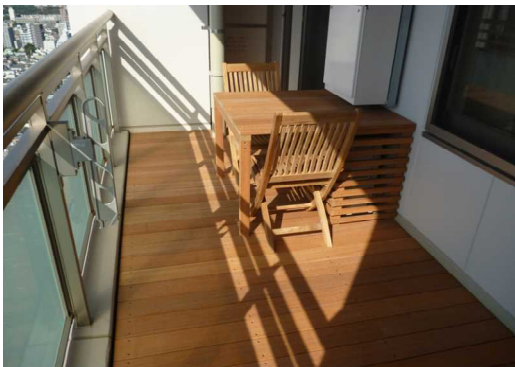

お部屋からできあがったベランダを見ています

パネルタイプ ウッドデッキ

ご自宅のベランダがもう一つのリビングになります

- 🍃 物干し場、物置になっているスペースをくつろぎの場に！
- 🍃 コンクリート床の蓄熱が抑えられ少し涼しくなります！
- 🍃 大規模修繕の時にはパネルごとに取り外しが可能！

現場採寸 → 設計 → 制作 → 設置工事 一貫作業します

設置後

設置前

🍃 使用する材料は耐久性の高い「ハードウッド」です